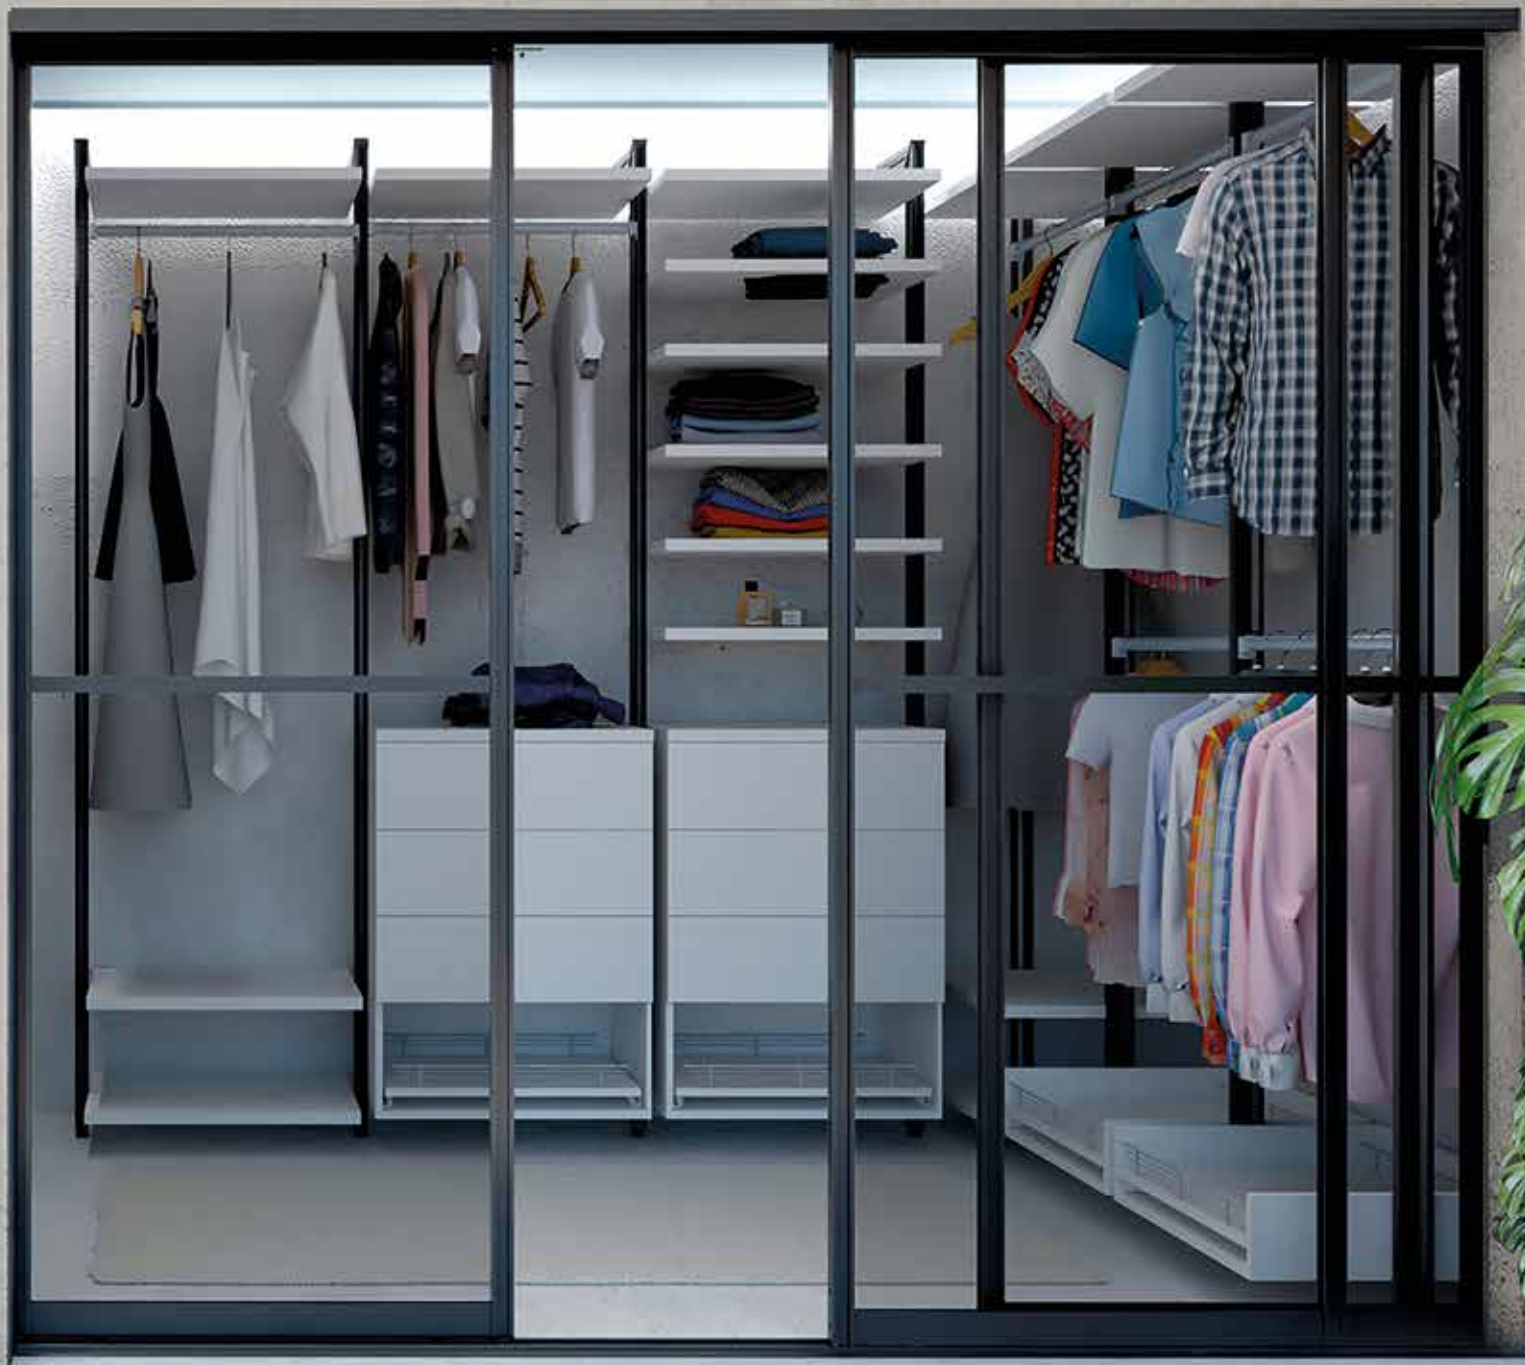

- Sivukiinnitteinen
- Kätisyys oikea tai vasen

Ulosvedettävä silityslauta

Silitysrautateline

Ulosvedettävä siivoukkomerovaunu

- Mitat: 345x1195x510 mm

Ulosvedettävä peili

- Mitat: 450x580, 380x1220 mm

TILANJAKO-OVET